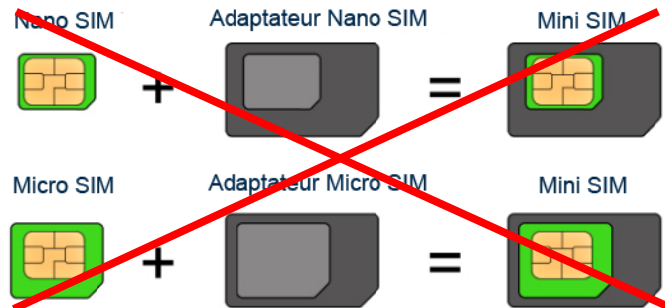

Format Carte SIM SmartVision

SmartVision by KAPSYS est compatible avec les cartes Sim au format : **Mini SIM (Type 2FF)**

Mini SIM

SmartVision + Nokia C5 + Galaxy S2 + Iphone 3/3GS + HTC + ...

Micro SIM

Iphone 4/4S + Galaxy S3 + Nokia Lumia + ...

Nano SIM

Iphone 5/5S/5C + ...

Si votre format de carte SIM ne correspond pas au format **Mini SIM**, nous vous recommandons de demander à votre opérateur un changement de carte SIM.

Il est fortement déconseillé d'utiliser un adaptateur car il risquerait d'endommager le lecteur de carte SIM (non couvert par la garantie constructeur en cas de détérioration)

Veuillez respecter le format et le sens d'insertion de carte la SIM :